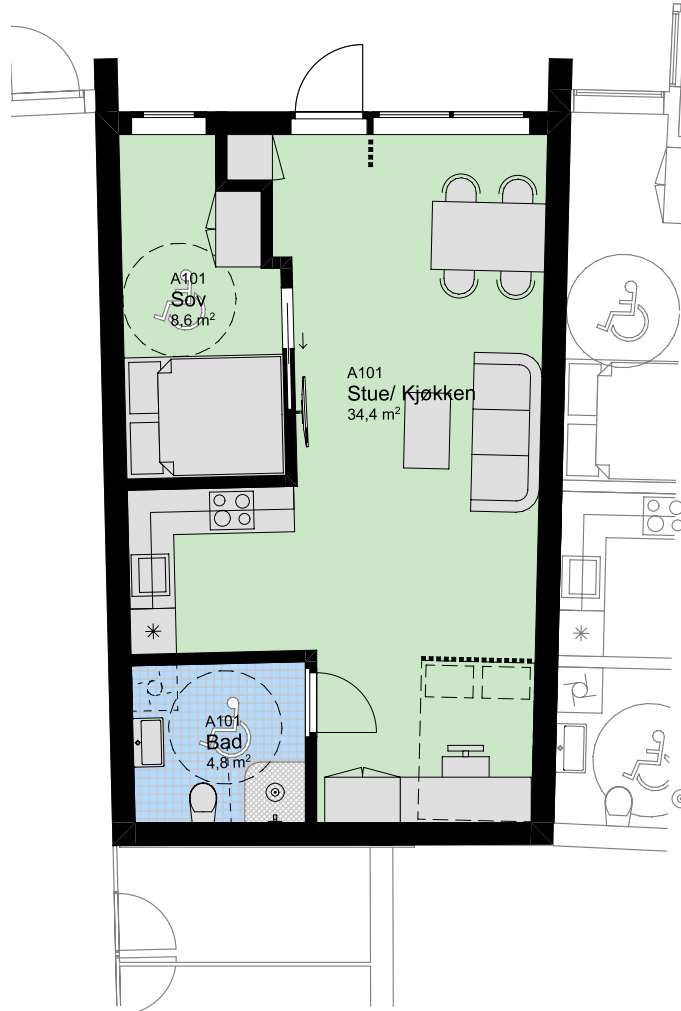

## A 101

## ROM

Antall rom: 2-roms  
Soverom: 1

## AREALER

P-Rom: 49m<sup>2</sup>  
BRA: 49m<sup>2</sup>

## BOLIGPLASSERING