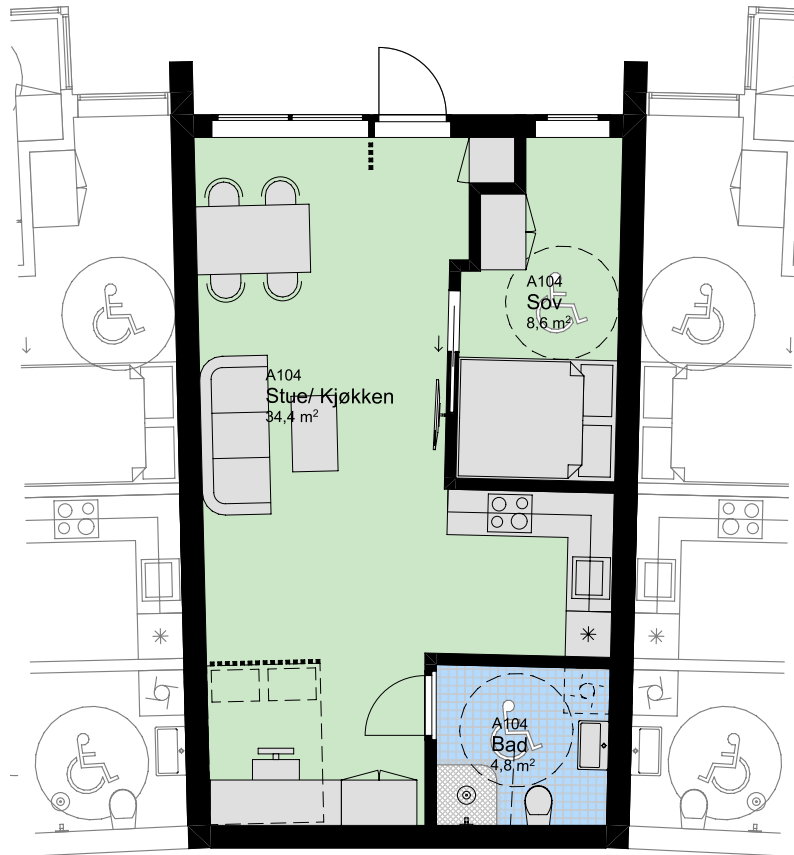

A 104

NØKKELINFORMASJON

ROM

Antall rom: 2-roms
Soverom: 1

AREALER

P-Rom: 49m²
BRA: 49m²

BOLIGPLASSERING

BOLIGREKKE