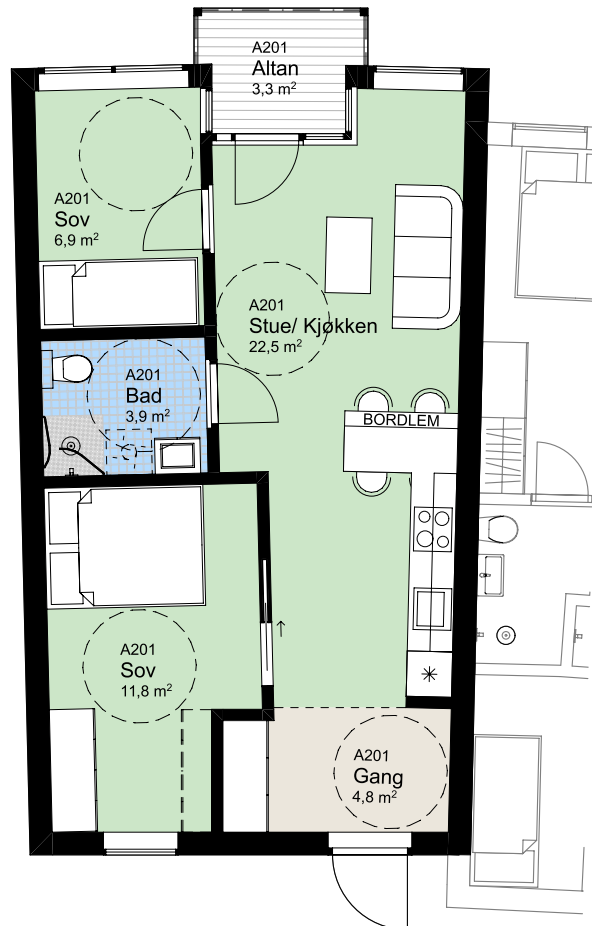

## A 201

## ROM

Antall rom: 3-roms  
Soverom: 2

## AREALER

P-Rom: 52m<sup>2</sup>  
BRA: 52m<sup>2</sup>

## BOLIGPLASSERING