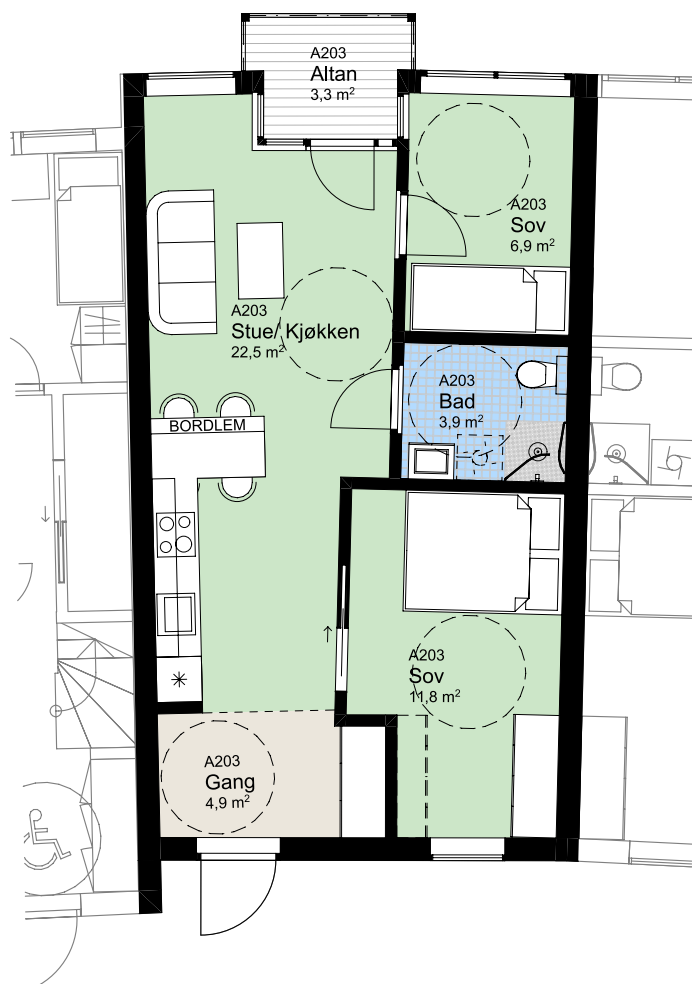

# A 203

### ROM

Antall rom: 3-roms  
Soverom: 2

### AREALER

P-Rom: 52m<sup>2</sup>  
BRA: 52m<sup>2</sup>

## BOLIGPLASSERING