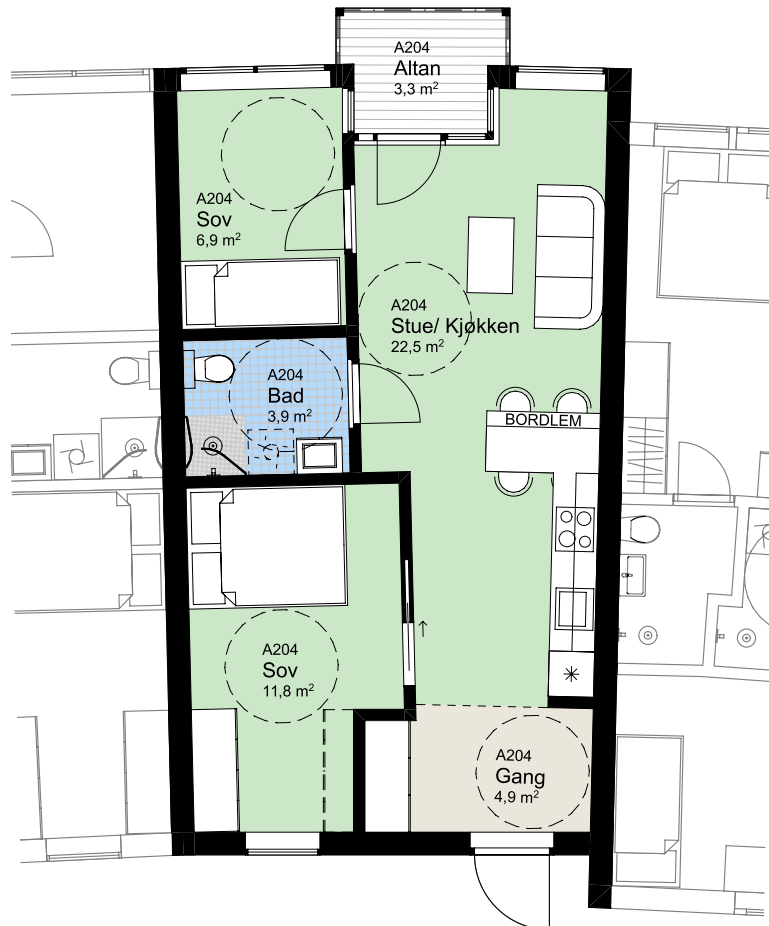

## A 204

## ROM

Antall rom: 3-roms  
Soverom: 2

## AREALER

P-Rom: 52m<sup>2</sup>  
BRA: 52m<sup>2</sup>

## BOLIGPLASSERING