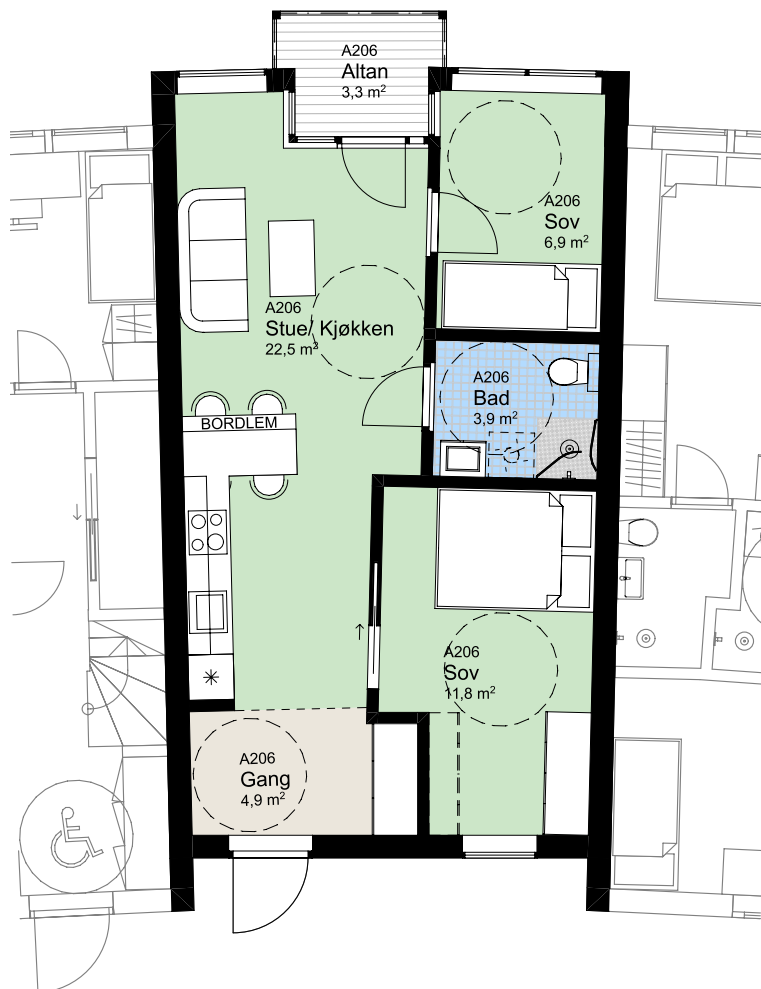

# A 206

### ROM

Antall rom: 3-roms  
Soverom: 2

### AREALER

P-Rom: 52m<sup>2</sup>  
BRA: 52m<sup>2</sup>

## BOLIGPLASSERING