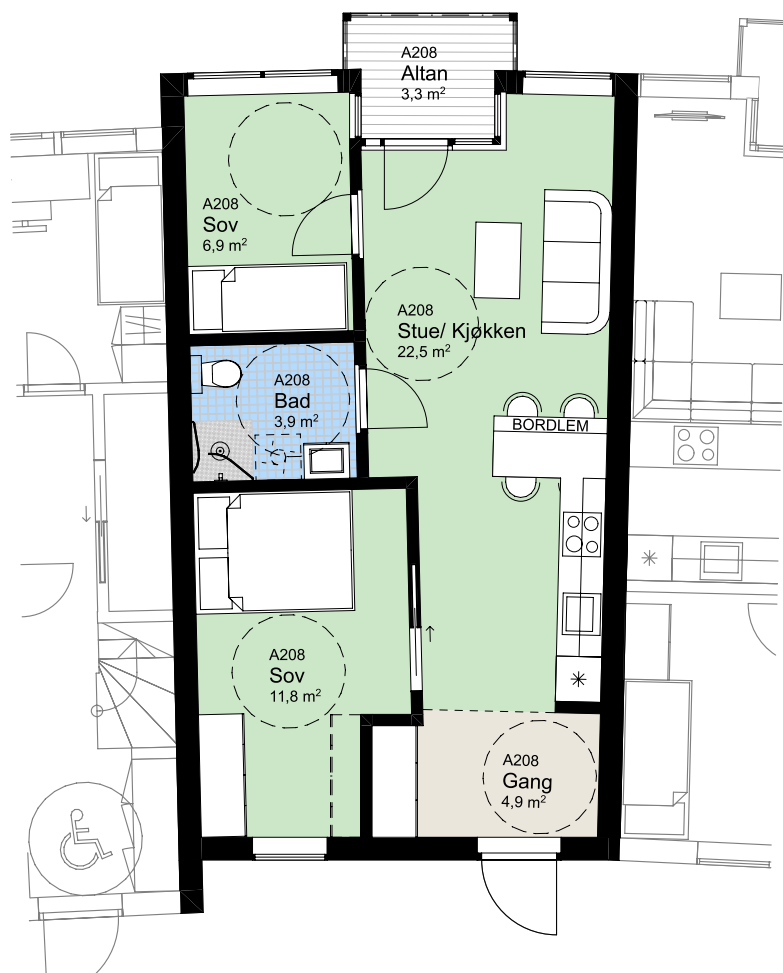

A 208

NØKKELINFORMASJON

ROM

Antall rom: 3-roms
Soverom: 2

AREALER

P-Rom: 52m²
BRA: 52m²

UTENDØRSAREALER

Altan/balkong: 3m²

BOLIGPLASSERING

BOLIGREKKE