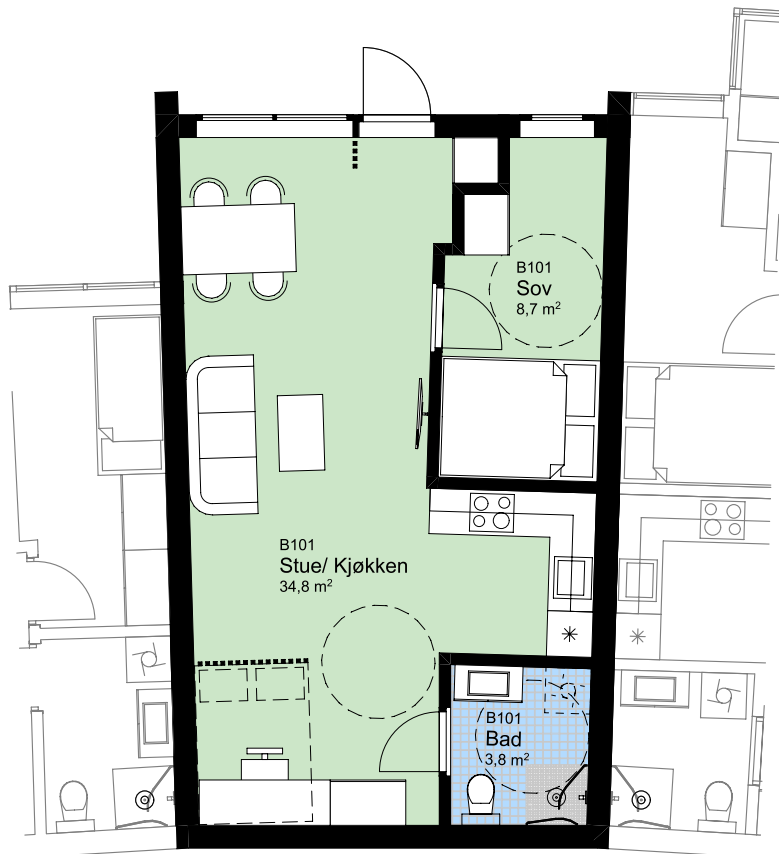

# B 101

### ROM

Antall rom: 2-roms  
Soverom: 1

### AREALER

P-Rom: 49m<sup>2</sup>  
BRA: 49m<sup>2</sup>

## BOLIGPLASSERING