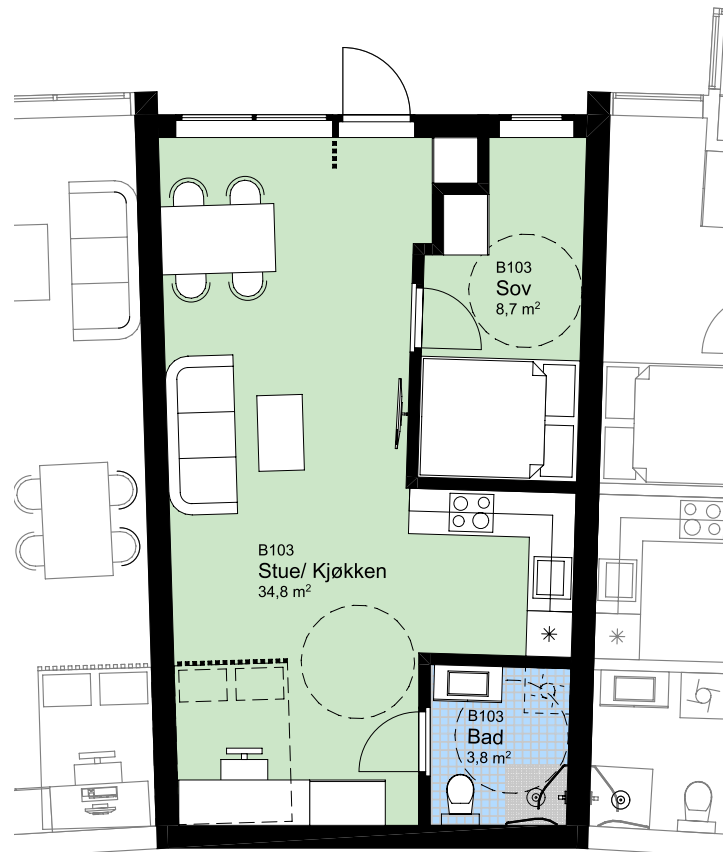

## B 103

## ROM

Antall rom: 2-roms  
Soverom: 1

## AREALER

P-Rom: 49m<sup>2</sup>  
BRA: 49m<sup>2</sup>

## BOLIGPLASSERING

HEGGEDAL TERRASSE