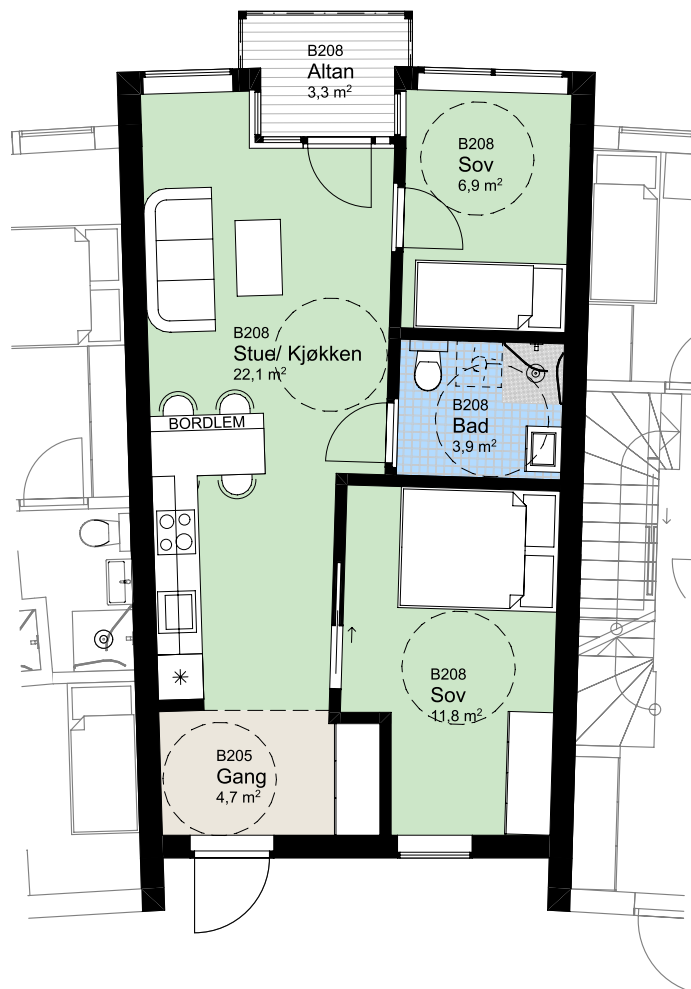

# B 208

### ROM

Antall rom: 3-roms  
Soverom: 2

### AREALER

P-Rom: 51m<sup>2</sup>  
BRA: 51m<sup>2</sup>

## BOLIGPLASSERING