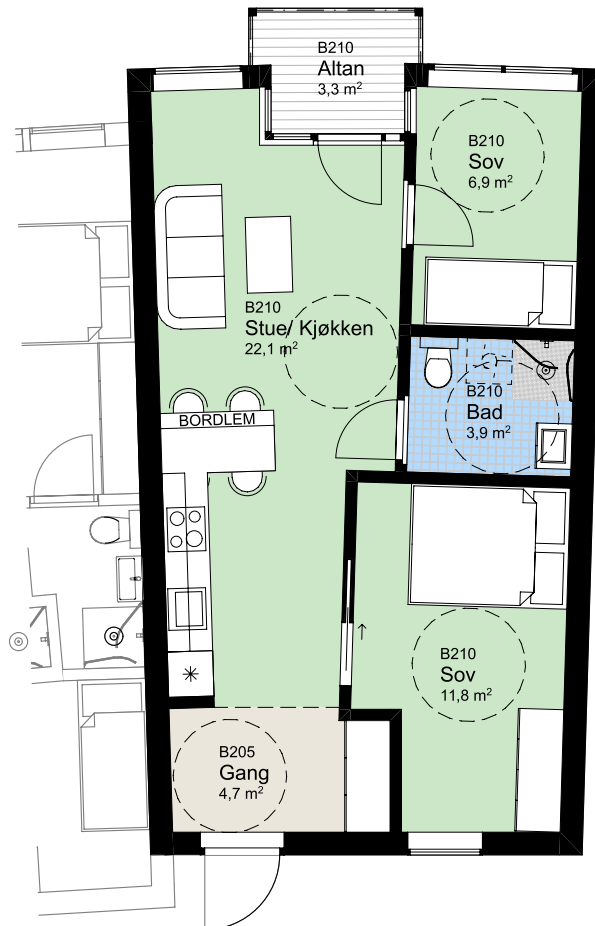

B 210

NØKKELINFORMASJON

ROM

Antall rom: 3-roms
Soverom: 2

AREALER

P-Rom: 51m²
BRA: 51m²

UTENDØRSAREALER

Altan/balkong: 3m²

BOLIGPLASSERING

BOLIGREKKE