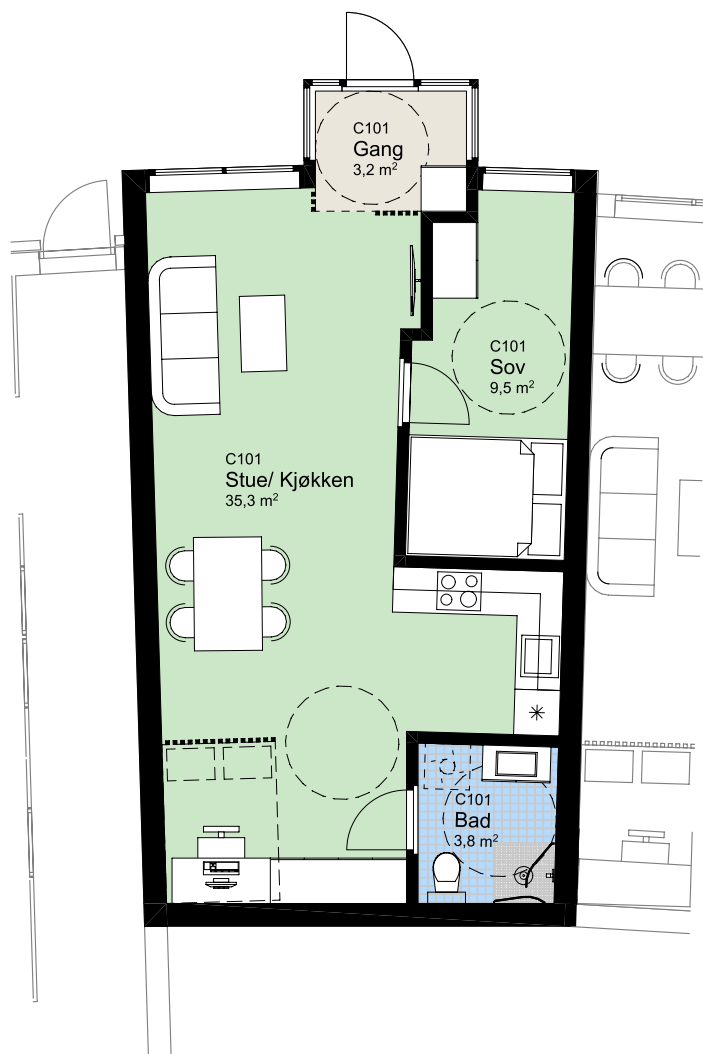

# C 101

### ROM

Antall rom: 2-roms  
Soverom: 1

### AREALER

P-Rom: 53m<sup>2</sup>  
BRA: 53m<sup>2</sup>

## BOLIGPLASSERING

HEGGEDAL TERRASSE