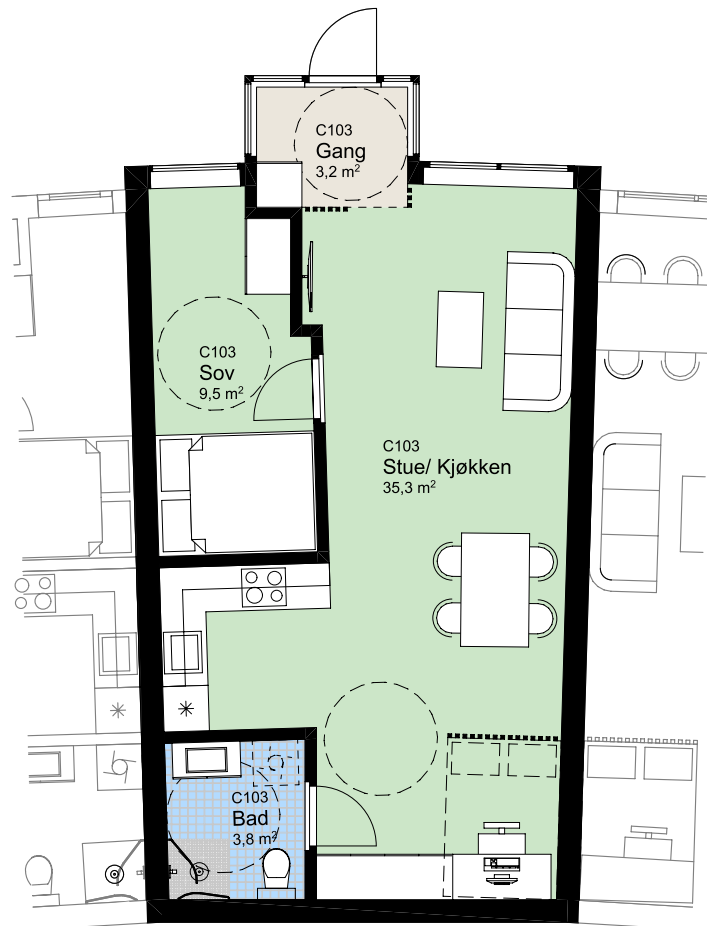

## C 103

## ROM

Antall rom: 2-roms  
Soverom: 1

## AREALER

P-Rom: 53m<sup>2</sup>  
BRA: 53m<sup>2</sup>

## BOLIGPLASSERING