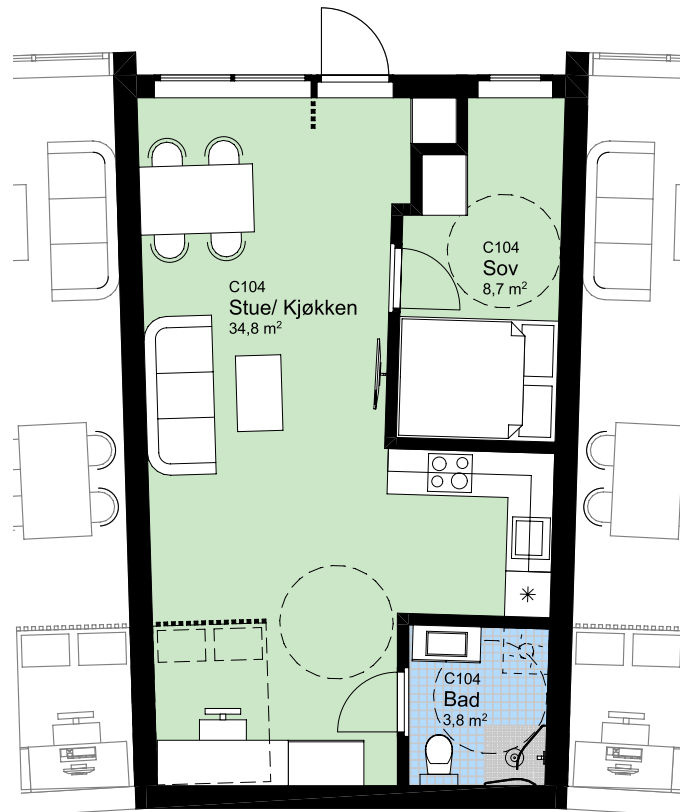

C 104

NØKKELINFORMASJON

ROM

Antall rom: 2-roms
Soverom: 1

AREALER

P-Rom: 49m²
BRA: 49m²

BOLIGPLASSERING

BOLIGREKKE