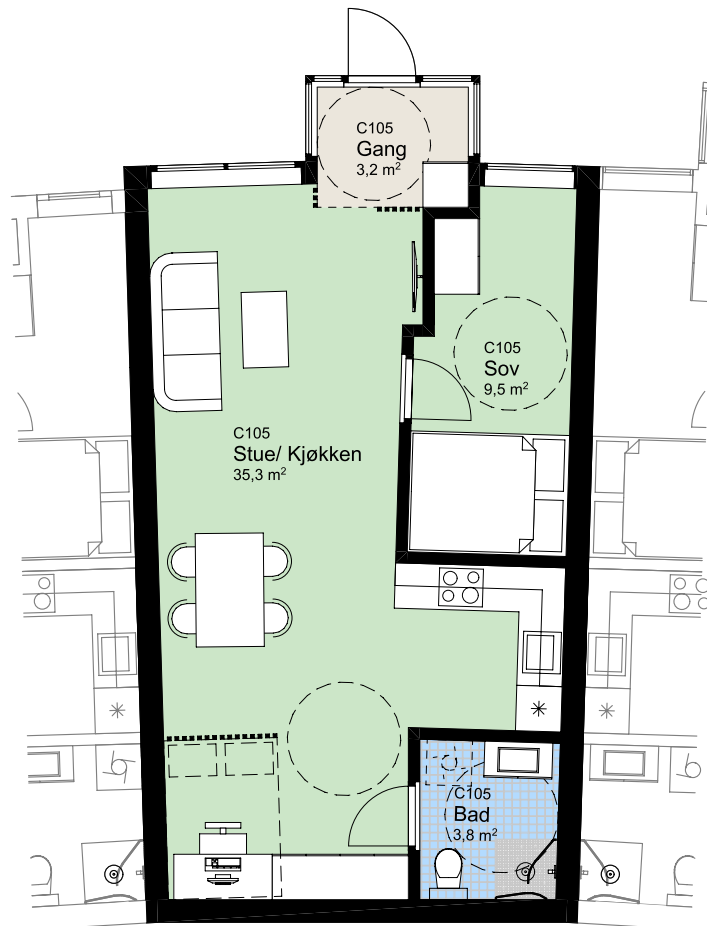

C 105

NØKKELINFORMASJON

ROM

Antall rom: 2-roms
Soverom: 1

AREALER

P-Rom: 53m²
BRA: 53m²

BOLIGPLASSERING

BOLIGREKKE