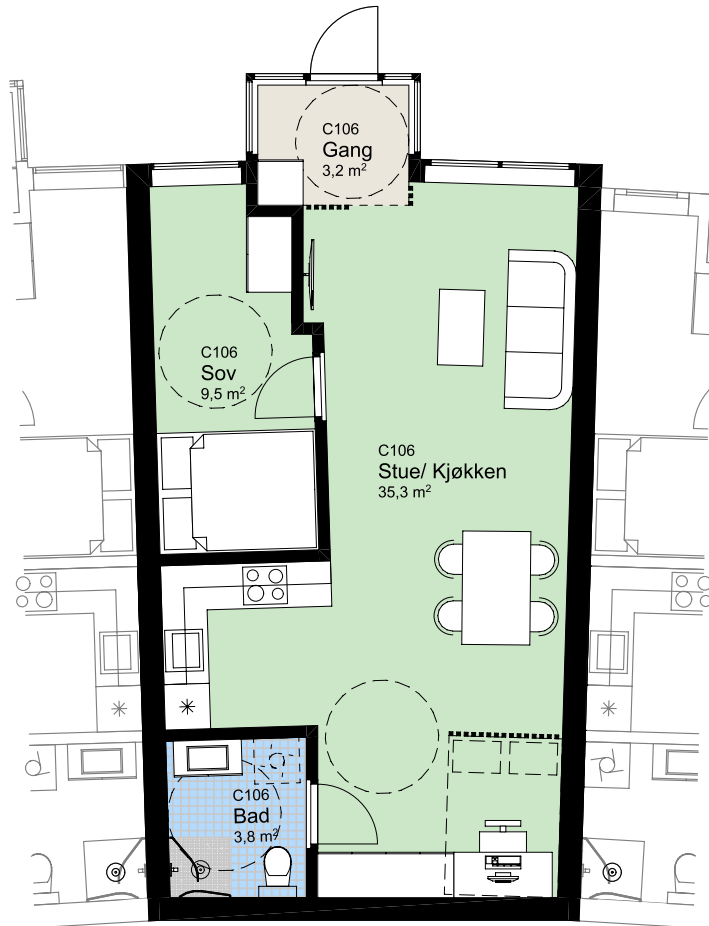

C 106

NØKKELINFORMASJON

ROM

Antall rom: 2-roms
Soverom: 1

AREALER

P-Rom: 53m²
BRA: 53m²

BOLIGPLASSERING

BOLIGREKKE