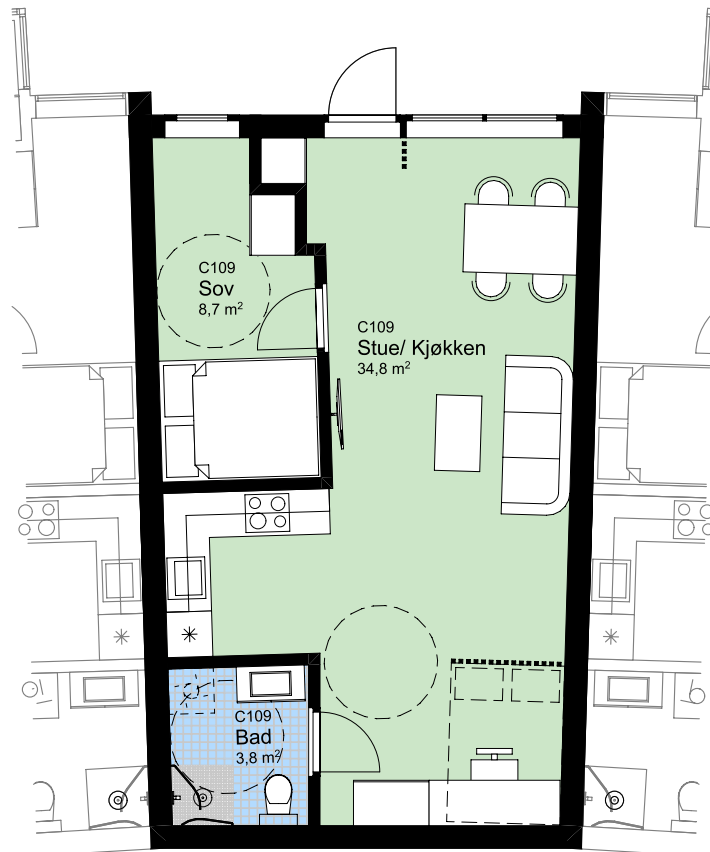

C 109

NØKKELINFORMASJON

ROM

Antall rom: 2-roms
Soverom: 1

AREALER

P-Rom: 49m²
BRA: 49m²

BOLIGPLASSERING

BOLIGREKKE