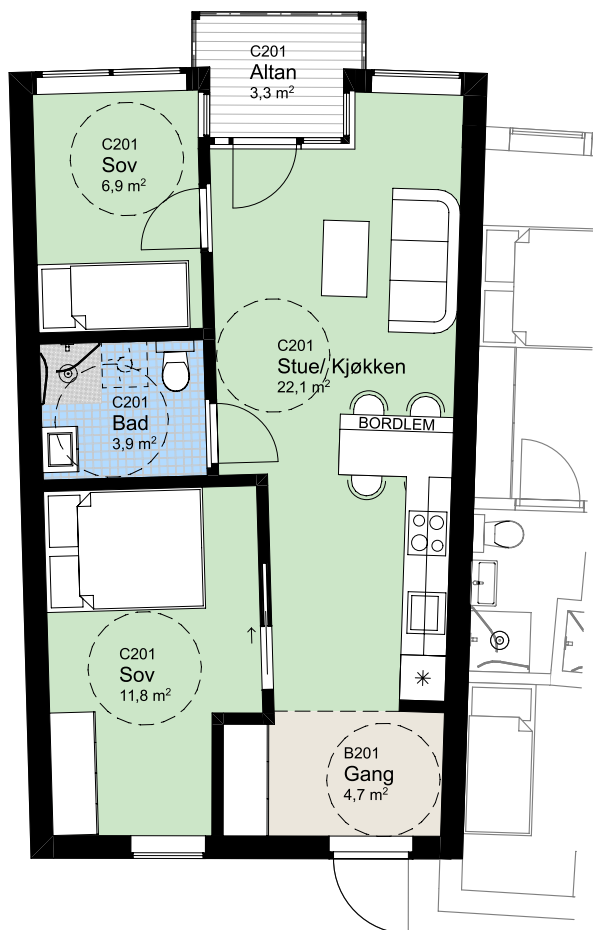

C 201

NØKKELINFORMASJON

ROM

Antall rom: 3-roms
Soverom: 2

AREALER

P-Rom: 51m²
BRA: 51m²

UTENDØRSAREALER

Altan/balkong: 3m²

BOLIGPLASSERING

BOLIGREKKE