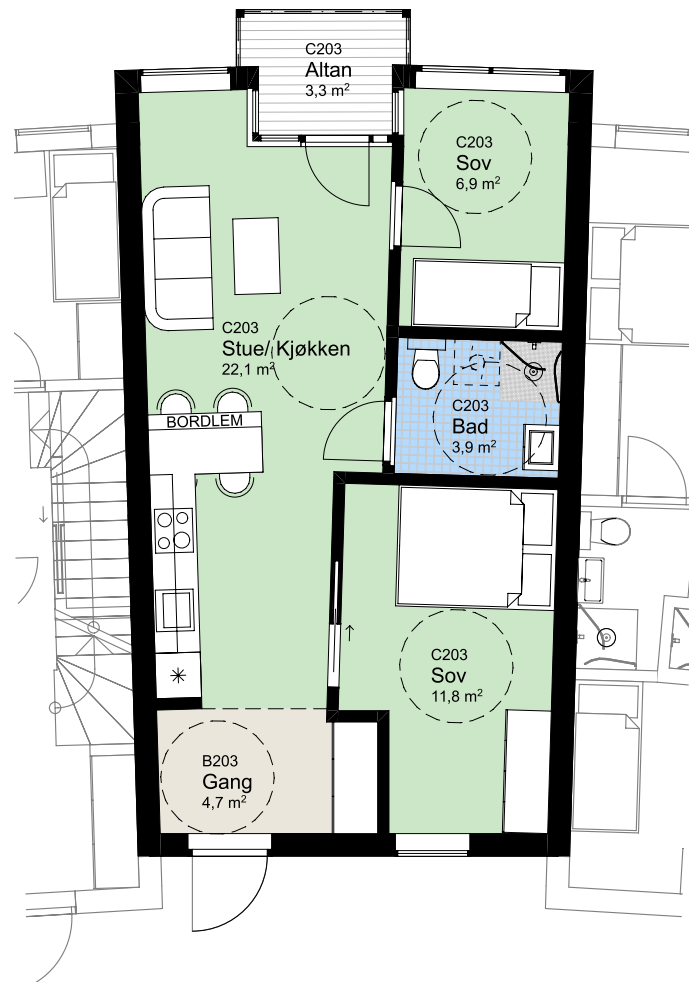

C 203

NØKKELINFORMASJON

ROM

Antall rom: 3-roms
Soverom: 2

AREALER

P-Rom: 51m²
BRA: 51m²

UTENDØRSAREALER

Altan/balkong: 3m²

BOLIGPLASSERING

BOLIGREKKE