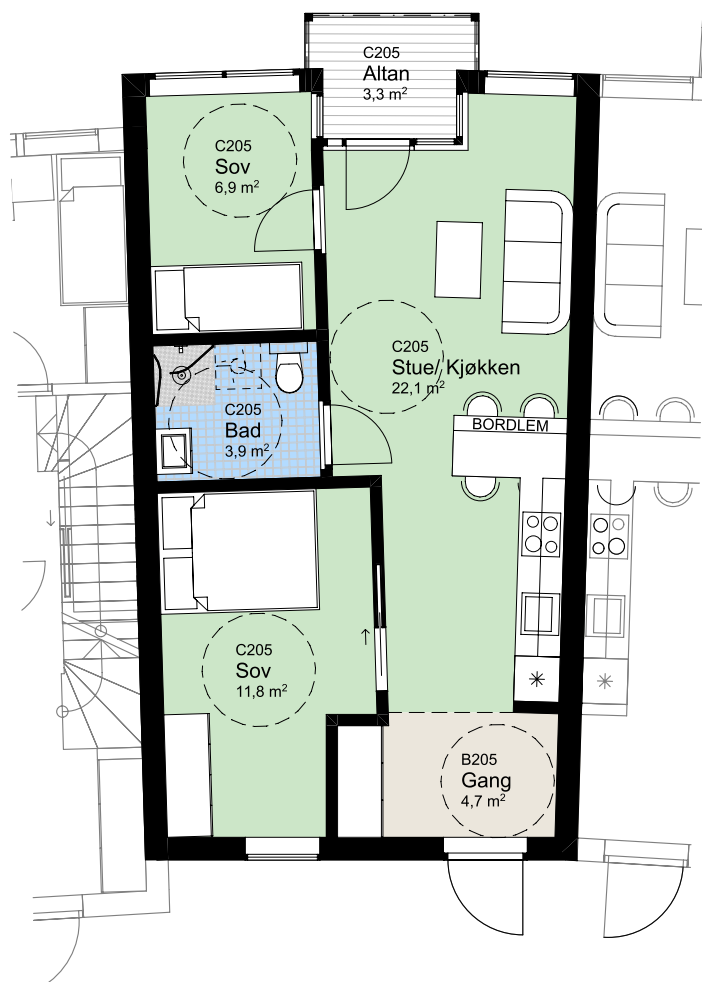

C 205

NØKKELINFORMASJON

ROM

Antall rom: 3-roms
Soverom: 2

AREALER

P-Rom: 51m²
BRA: 51m²

UTENDØRSAREALER

Altan/balkong: 3m²

BOLIGPLASSERING

BOLIGREKKE