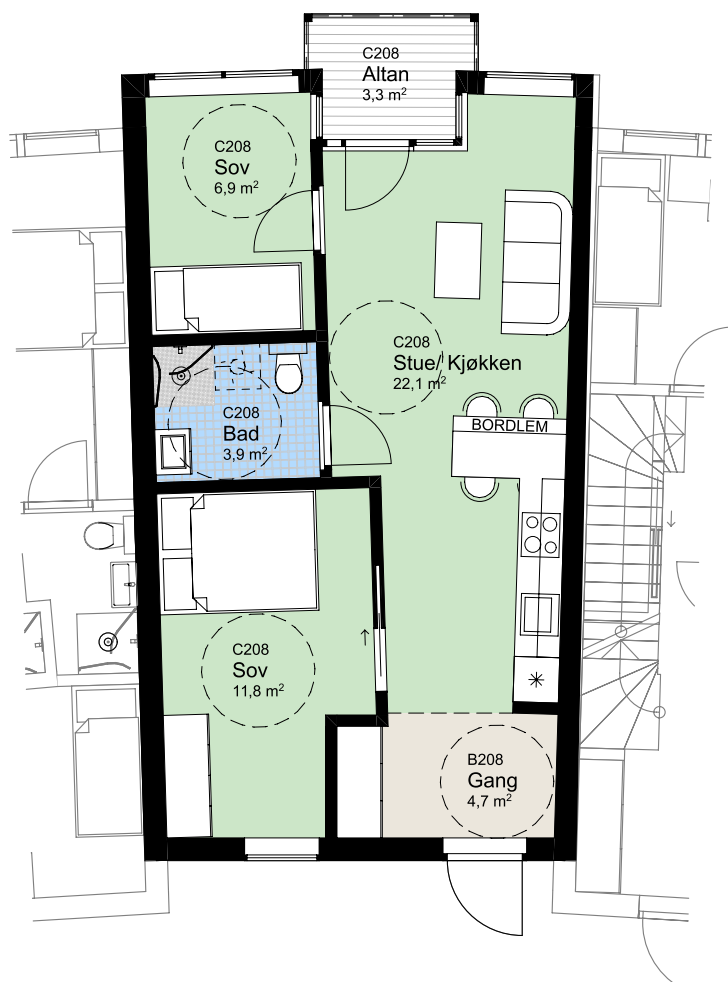

C 208

NØKKELINFORMASJON

ROM

Antall rom: 3-roms
Soverom: 2

AREALER

P-Rom: 51m²
BRA: 51m²

BOLIGPLASSERING

BOLIGREKKE