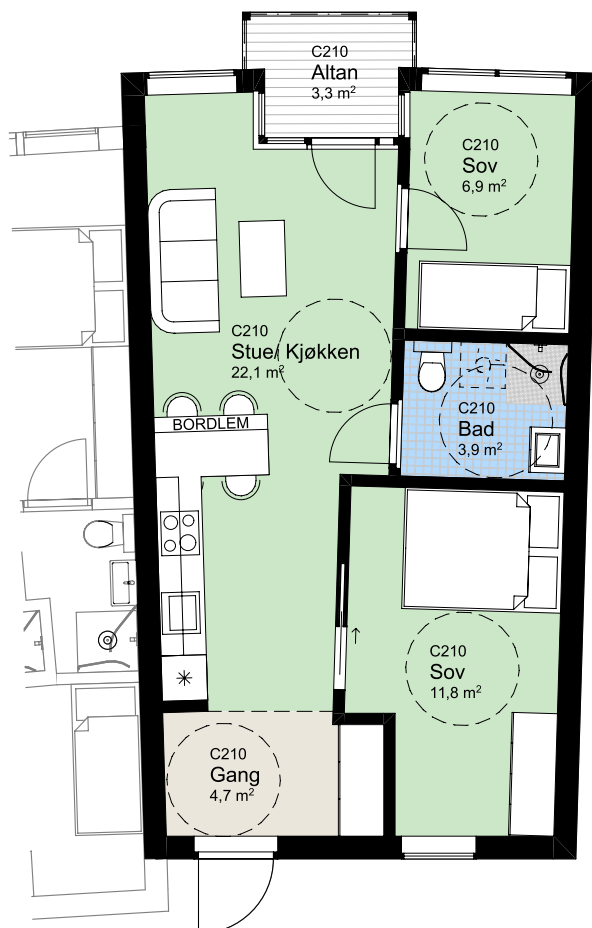

C 210

NØKKELINFORMASJON

ROM

Antall rom: 3-roms
Soverom: 2

AREALER

P-Rom: 51m²
BRA: 51m²

UTENDØRSAREALER

Altan/balkong: 3m²

BOLIGPLASSERING

BOLIGREKKE