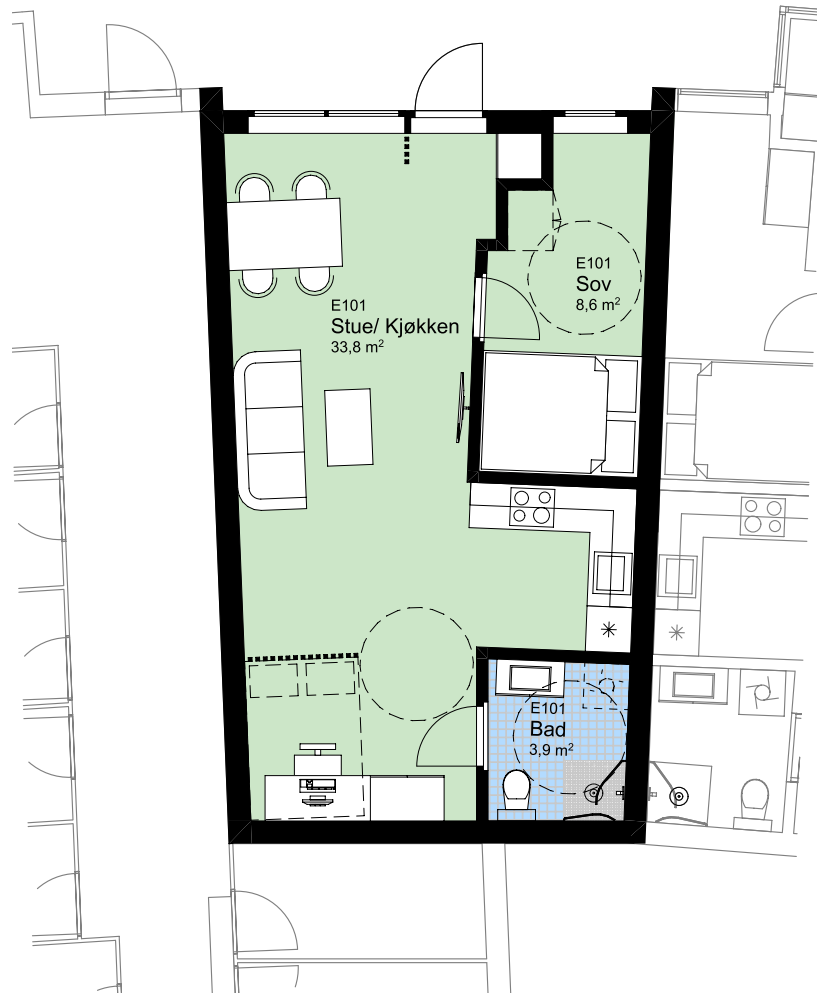

E 101

NØKKELINFORMASJON

ROM

Antall rom: 2-roms
Soverom: 1

AREALER

P-Rom: 48m²
BRA: 48m²

BOLIGPLASSERING

BOLIGREKKE