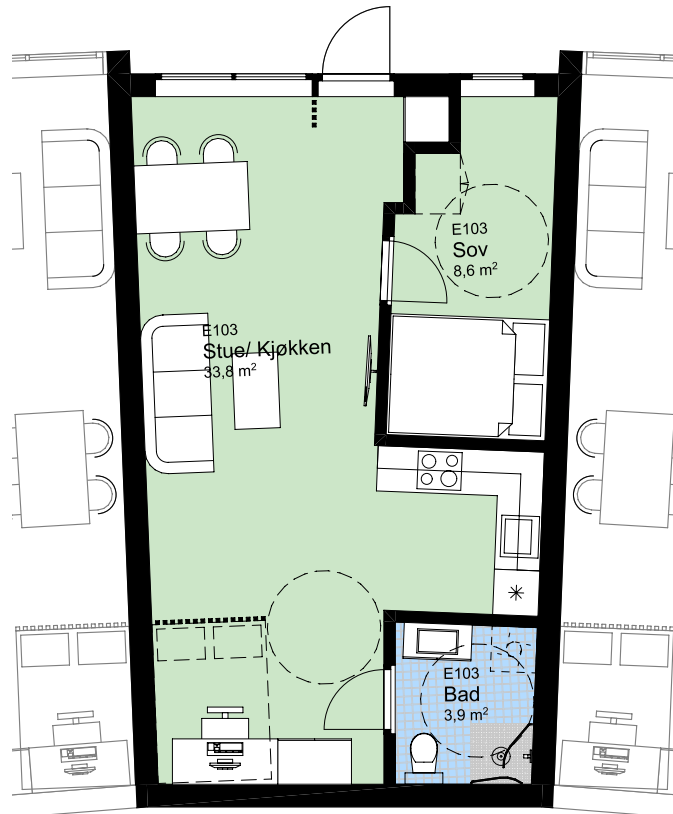

E 103

NØKKELINFORMASJON

ROM

Antall rom: 2-roms
Soverom: 1

AREALER

P-Rom: 48m²
BRA: 48m²

BOLIGPLASSERING

BOLIGREKKE