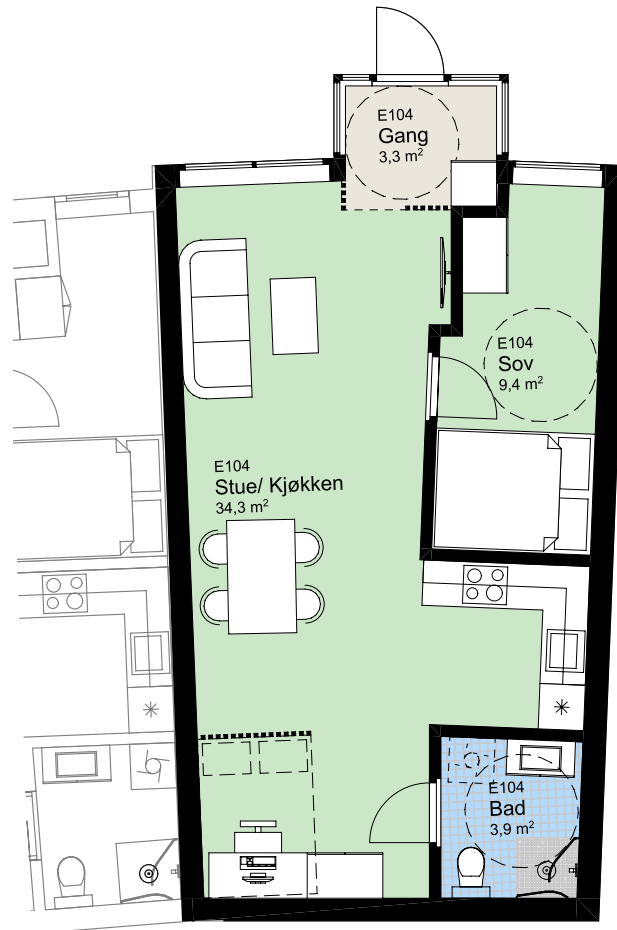

E 104

NØKKELINFORMASJON

ROM

Antall rom: 2-roms
Soverom: 1

AREALER

P-Rom: 52m²
BRA: 52m²

BOLIGPLASSERING

BOLIGREKKE