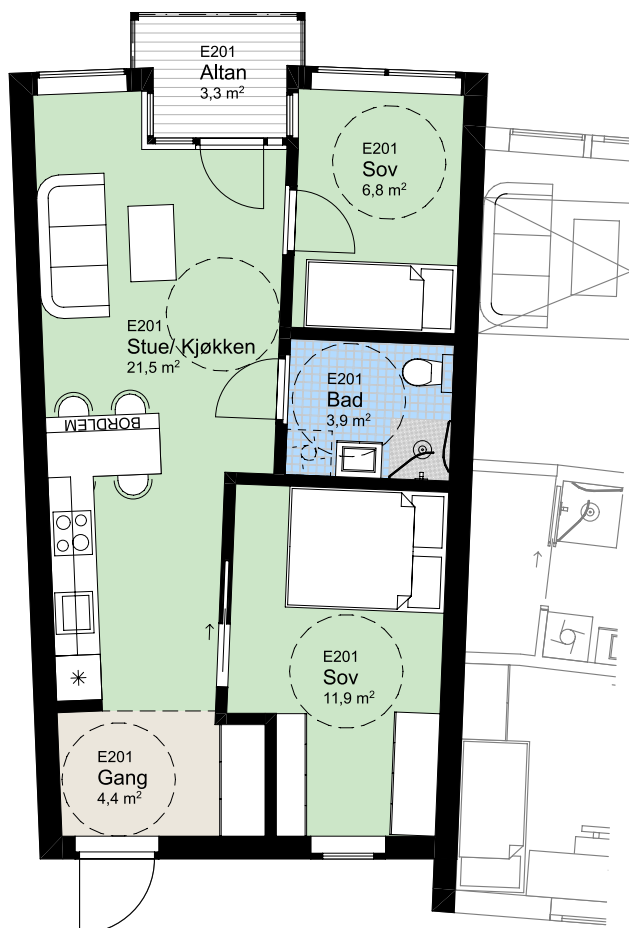

E 201

NØKKELINFORMASJON

ROM

Antall rom: 3-roms
Soverom: 2

AREALER

P-Rom: 50m²
BRA: 50m²

UTENDØRSAREALER

Altan/balkong: 3m²

BOLIGPLASSERING

BOLIGREKKE