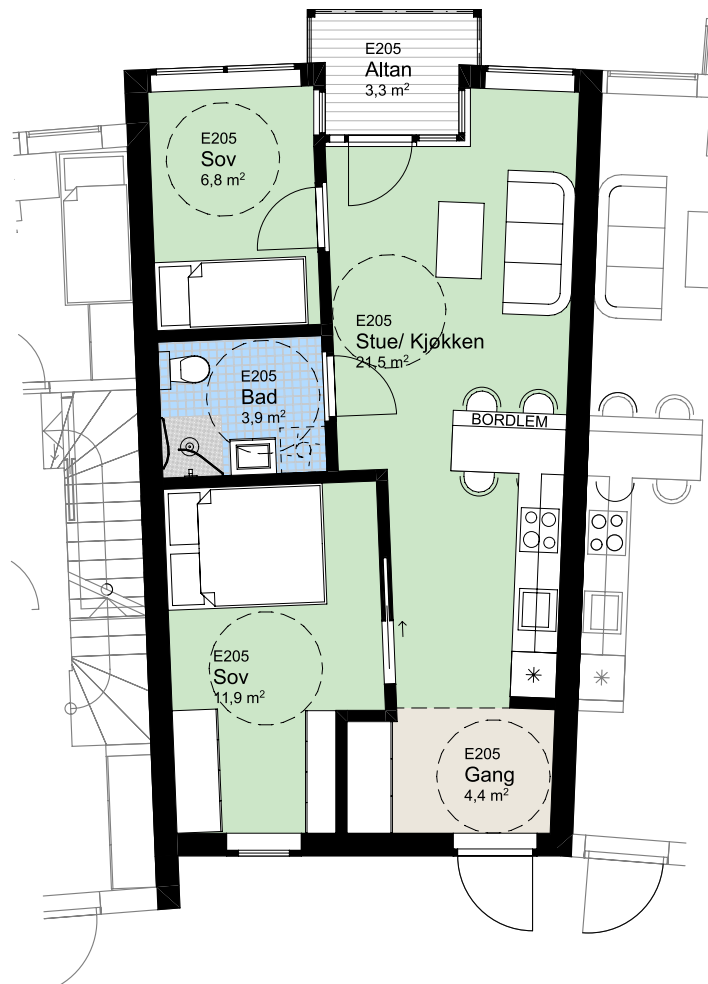

E 205

NØKKELINFORMASJON

ROM

Antall rom: 3-roms
Soverom: 2

AREALER

P-Rom: 50m²
BRA: 50m²

UTENDØRSAREALER

Altan/balkong: 3m²

BOLIGPLASSERING

BOLIGREKKE