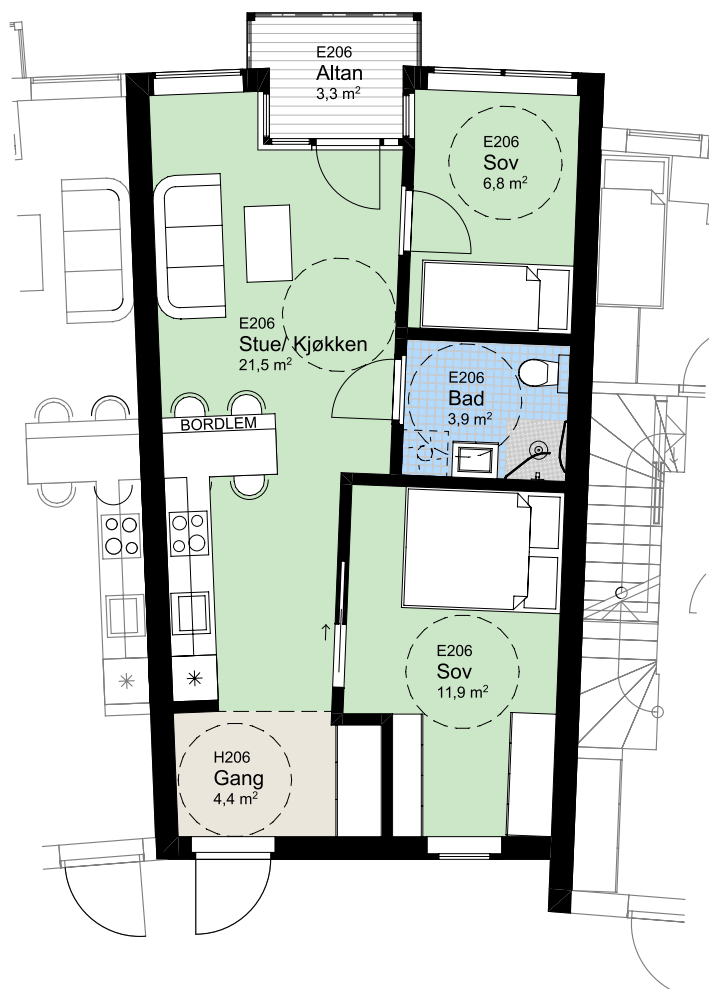

E 206

NØKKELINFORMASJON

ROM

Antall rom: 3-roms
Soverom: 2

AREALER

P-Rom: 50m²
BRA: 50m²

UTENDØRSAREALER

Altan/balkong: 3m²

BOLIGPLASSERING

BOLIGREKKE