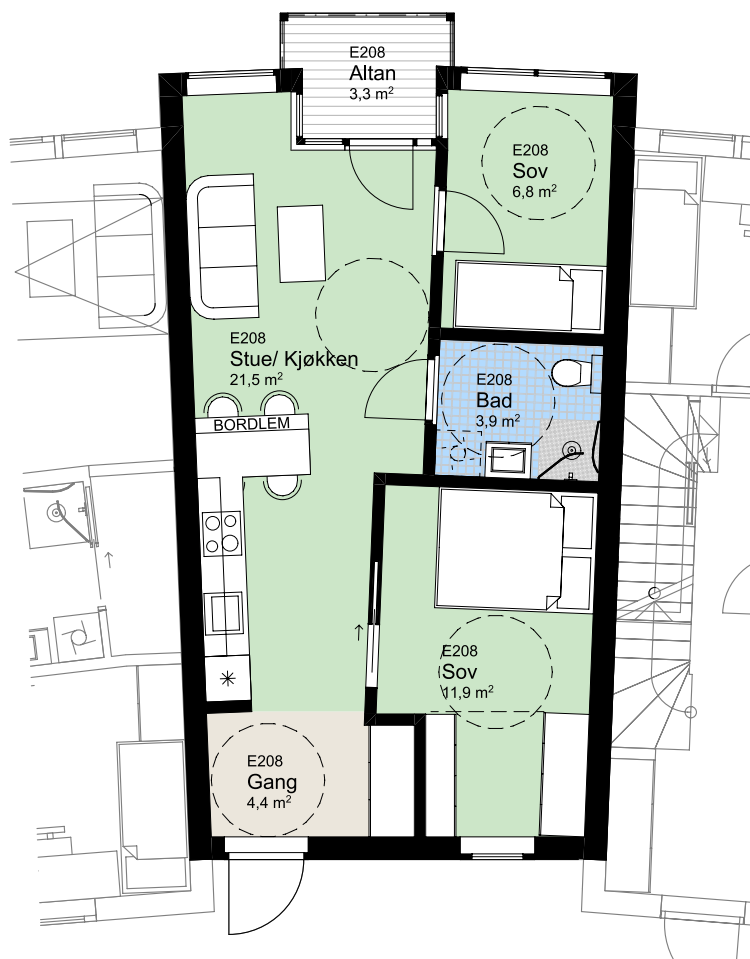

E 208

NØKKELINFORMASJON

ROM

Antall rom: 3-roms
Soverom: 2

AREALER

P-Rom: 50m²
BRA: 50m²

UTENDØRSAREALER

Altan/balkong: 3m²

BOLIGPLASSERING

BOLIGREKKE