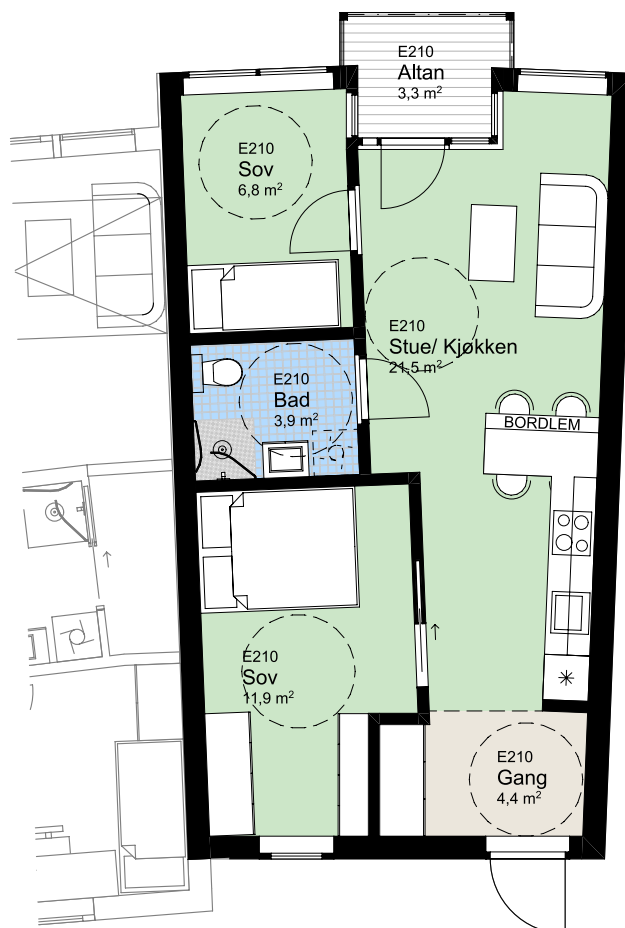

E 210

NØKKELINFORMASJON

ROM

Antall rom: 3-roms
Soverom: 2

AREALER

P-Rom: 50m²
BRA: 50m²

UTENDØRSAREALER

Altan/balkong: 3m²

BOLIGPLASSERING

BOLIGREKKE