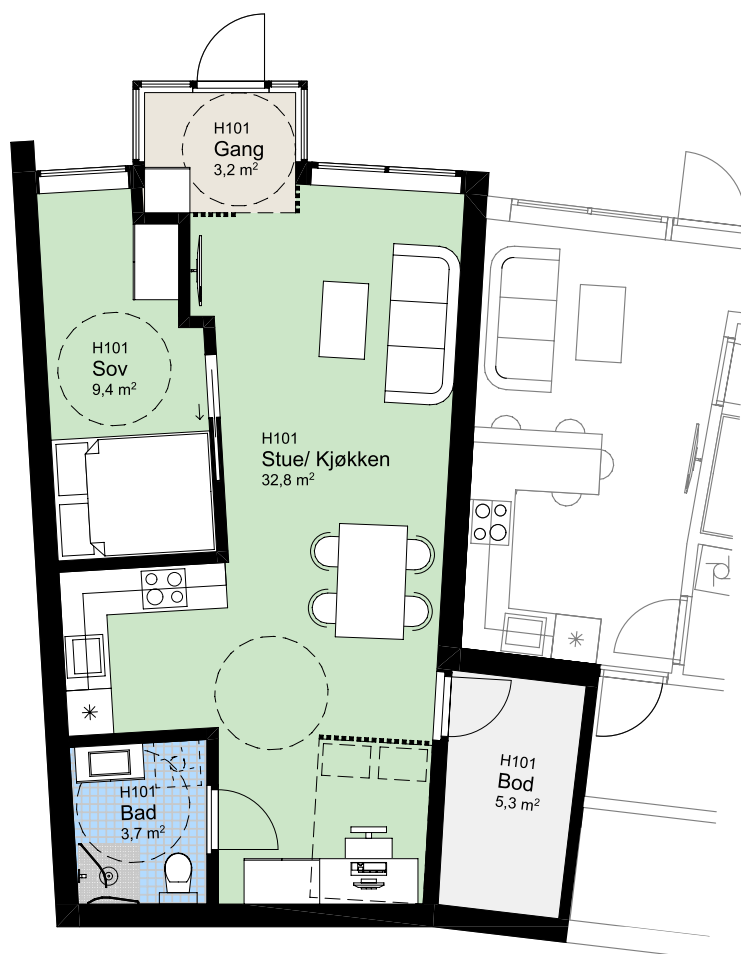

H 101

NØKKELINFORMASJON

ROM

Antall rom: 2-roms
Soverom: 1

AREALER

P-Rom: 50m²
BRA: 56m²

BOLIGPLASSERING

HEGGEDAL TERRASSE

BOLIGREKKE