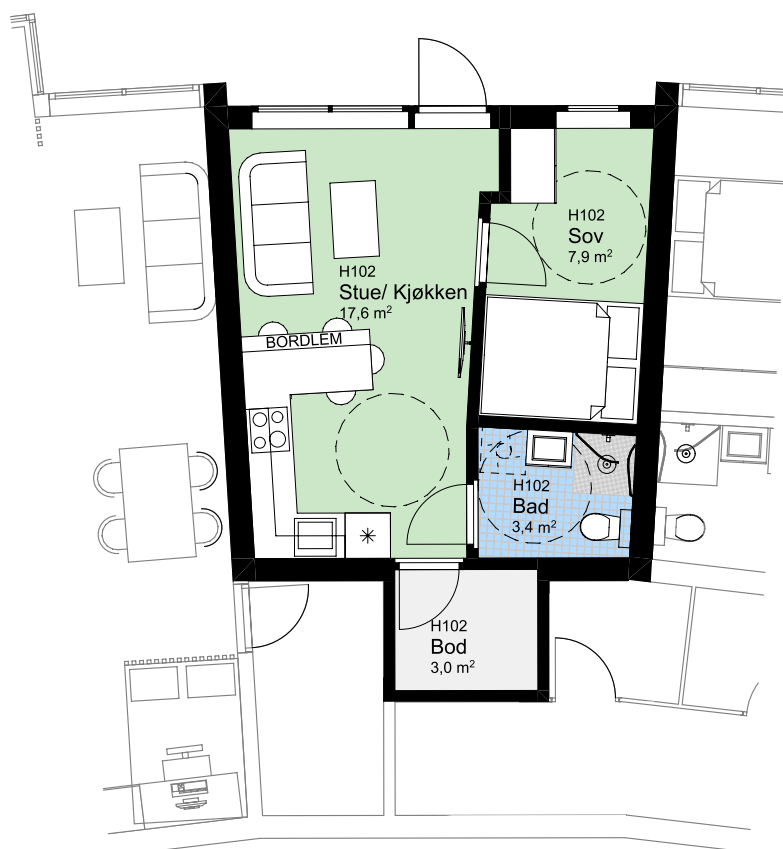

H 102

NØKKELINFORMASJON

ROM

Antall rom: 2-roms
Soverom: 1

AREALER

P-Rom: 30m²
BRA: 33m²

BOLIGPLASSERING

BOLIGREKKE