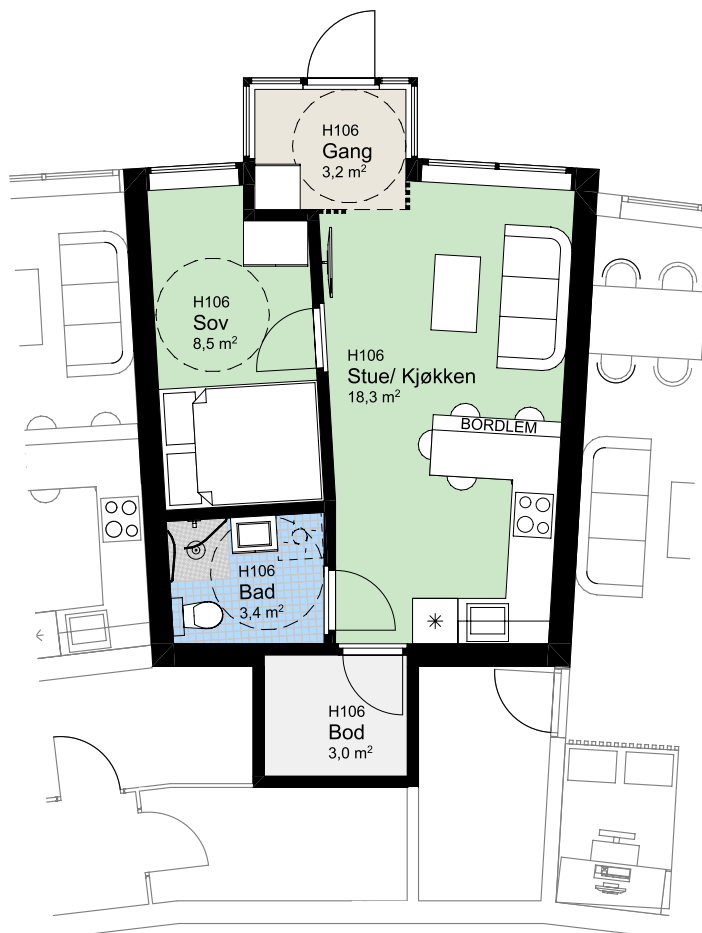

H 106

NØKKELINFORMASJON

ROM

Antall rom: 2-roms
Soverom: 1

AREALER

P-Rom: 34m²
BRA: 38m²

BOLIGPLASSERING

HEGGEDAL TERRASSE

BOLIGREKKE