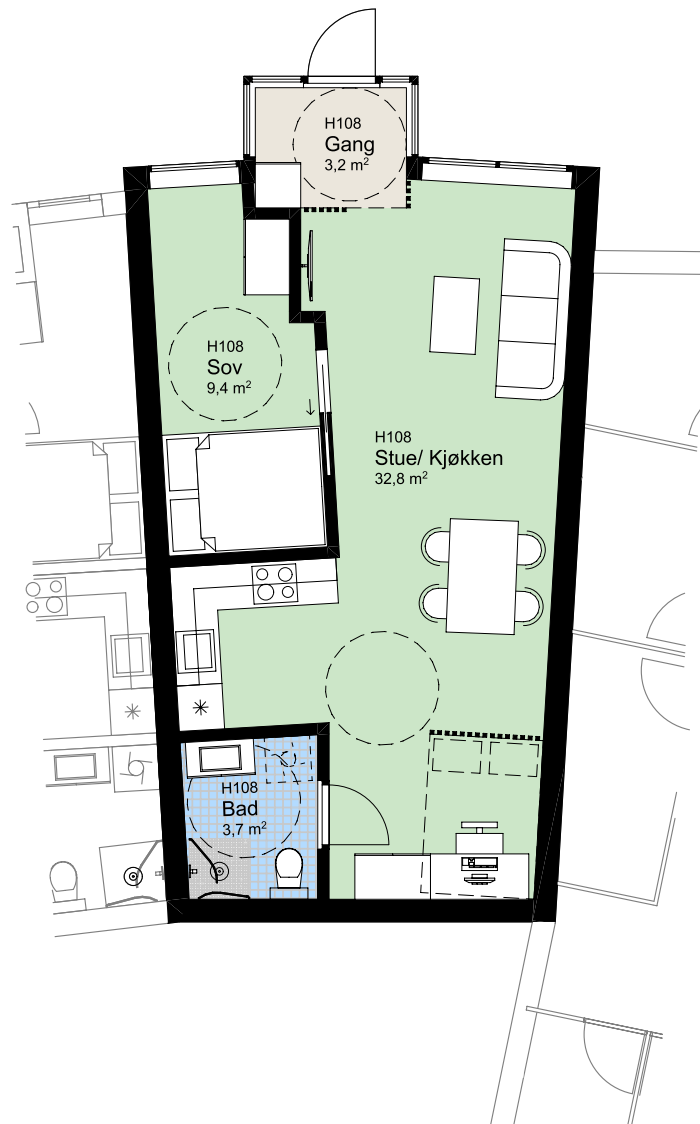

## H 108

## ROM

Antall rom: 2-roms  
Soverom: 1

## AREALER

P-Rom: 50m<sup>2</sup>  
BRA: 50m<sup>2</sup>

## BOLIGPLASSERING

HEGGEDAL TERRASSE