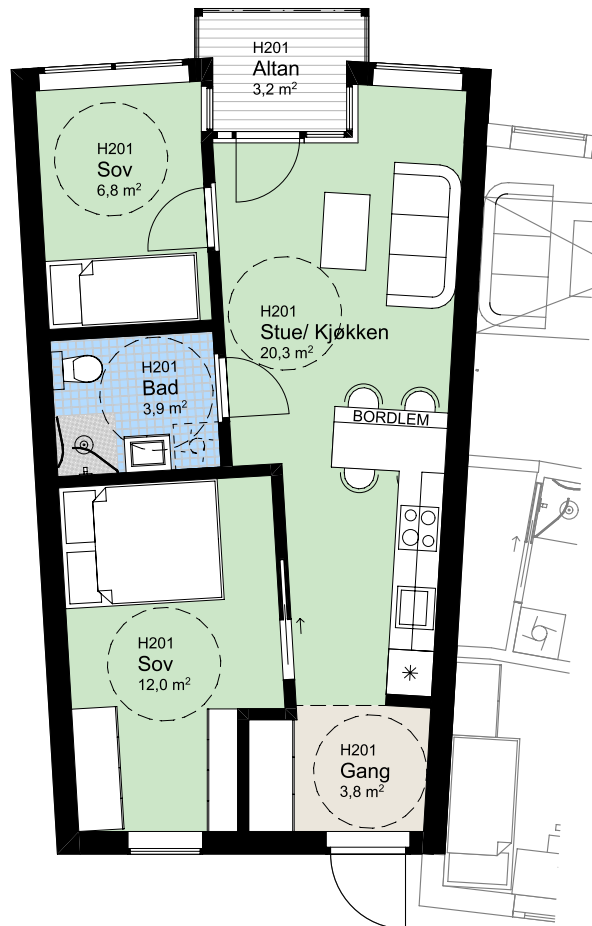

H 201

NØKKELINFORMASJON

ROM

Antall rom: 3-roms
Soverom: 2

AREALER

P-Rom: 49m²
BRA: 49m²

UTENDØRSAREALER

Altan/balkong: 3m²

BOLIGPLASSERING

BOLIGREKKE