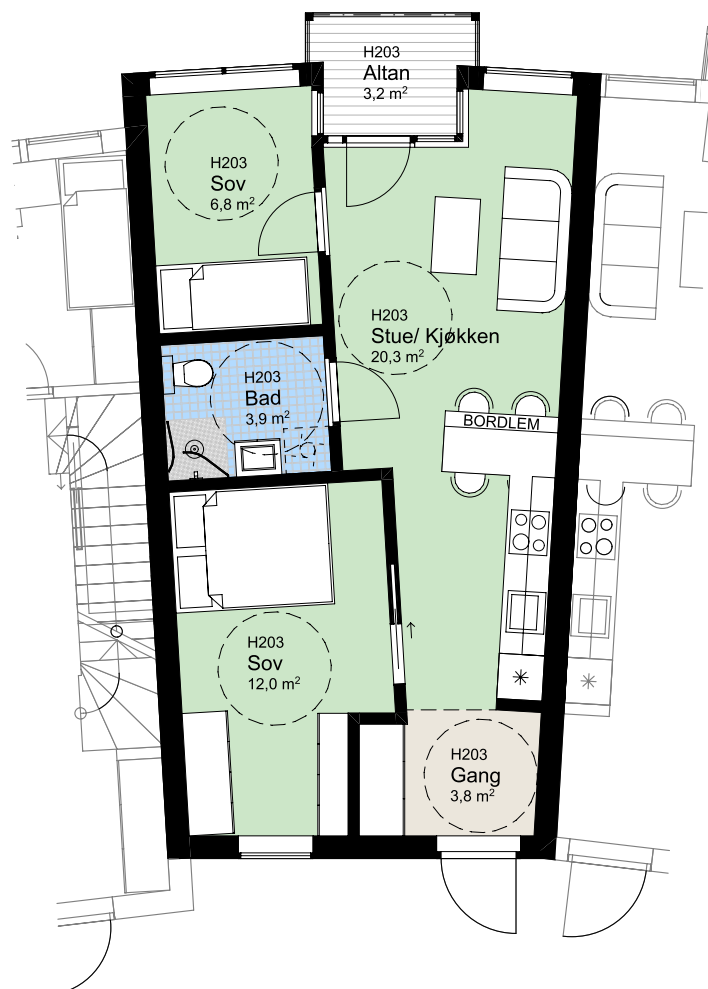

# H 203

### ROM

Antall rom: 3-roms  
Soverom: 2

### AREALER

P-Rom: 49m<sup>2</sup>  
BRA: 49m<sup>2</sup>

## BOLIGPLASSERING