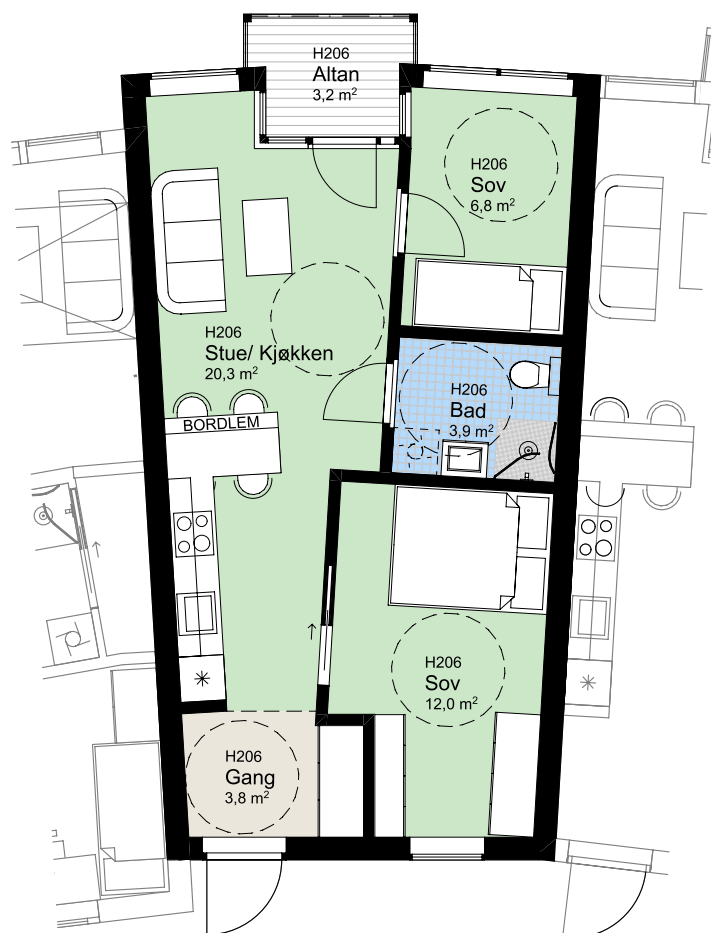

H 206

NØKKELINFORMASJON

ROM

Antall rom: 3-roms
Soverom: 2

AREALER

P-Rom: 49m²
BRA: 49m²

UTENDØRSAREALER

Altan/balkong: 3m²

BOLIGPLASSERING

BOLIGREKKE