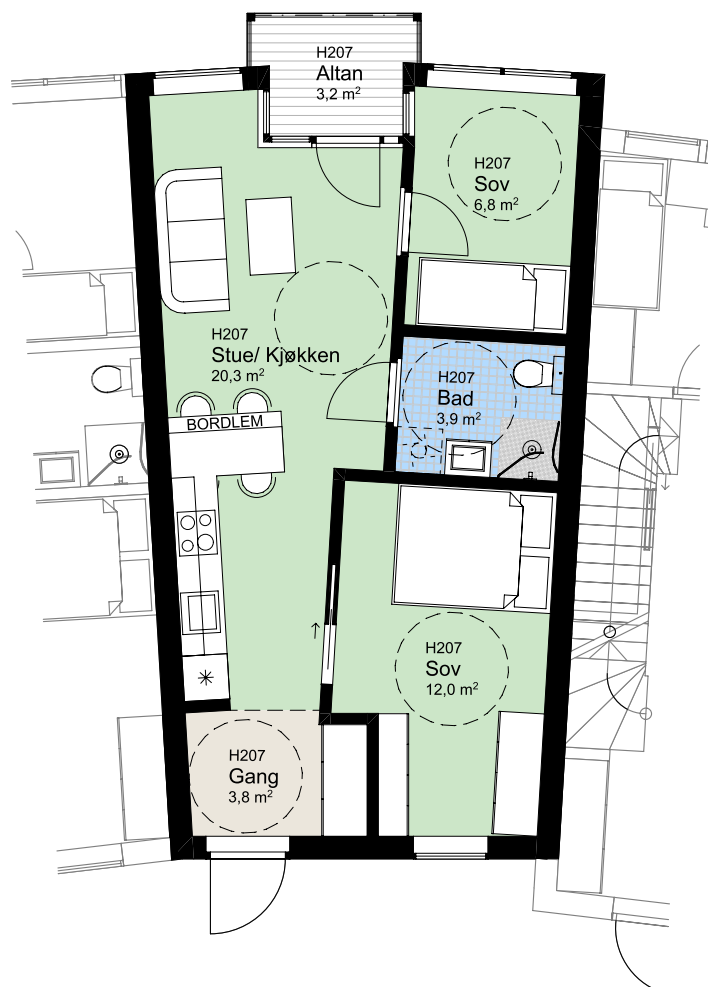

H 207

NØKKELINFORMASJON

ROM

Antall rom: 3-roms
Soverom: 2

AREALER

P-Rom: 49m²
BRA: 49m²

UTENDØRSAREALER

Altan/balkong: 3m²

BOLIGPLASSERING

BOLIGREKKE