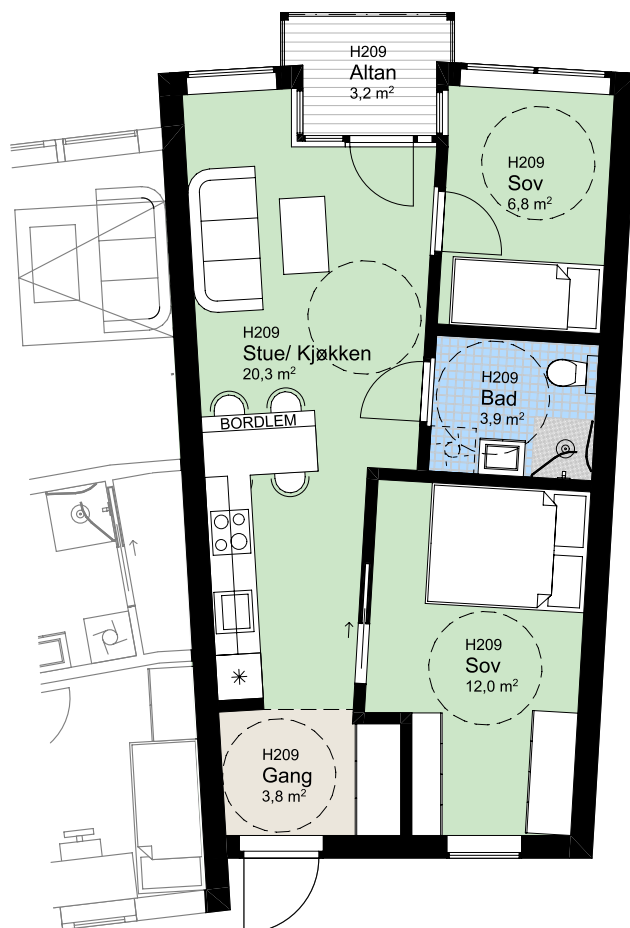

H 209

NØKKELINFORMASJON

ROM

Antall rom: 3-roms
Soverom: 2

AREALER

P-Rom: 49m²
BRA: 49m²

UTENDØRSAREALER

Altan/balkong: 3m²

BOLIGPLASSERING

BOLIGREKKE