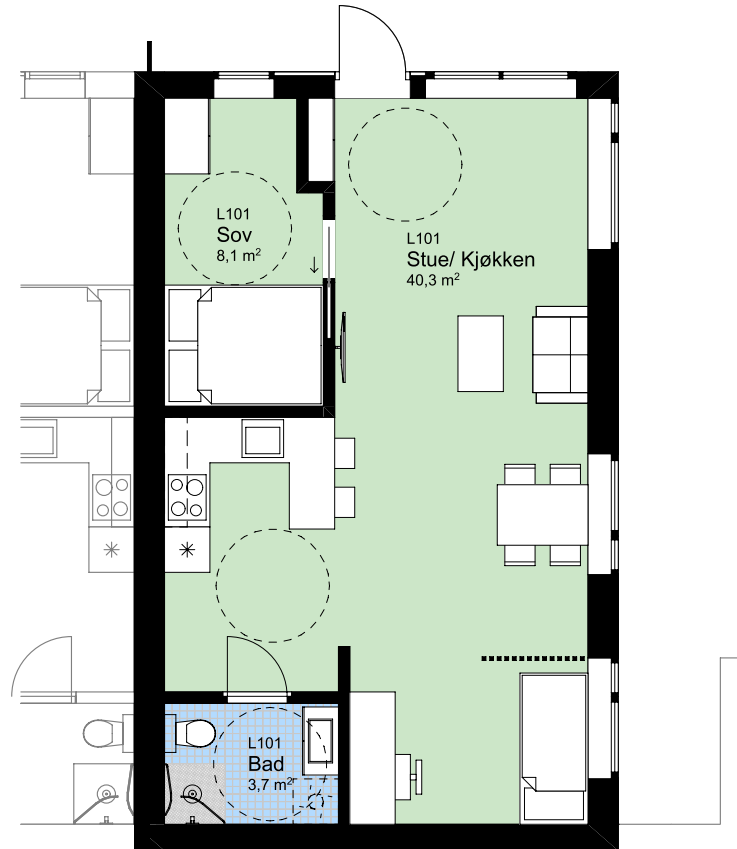

L 101

NØKKELINFORMASJON

ROM

Antall rom: 2-roms
Soverom: 1

AREALER

P-Rom: 53m²
BRA: 53m²

BOLIGPLASSERING

BOLIGREKKE