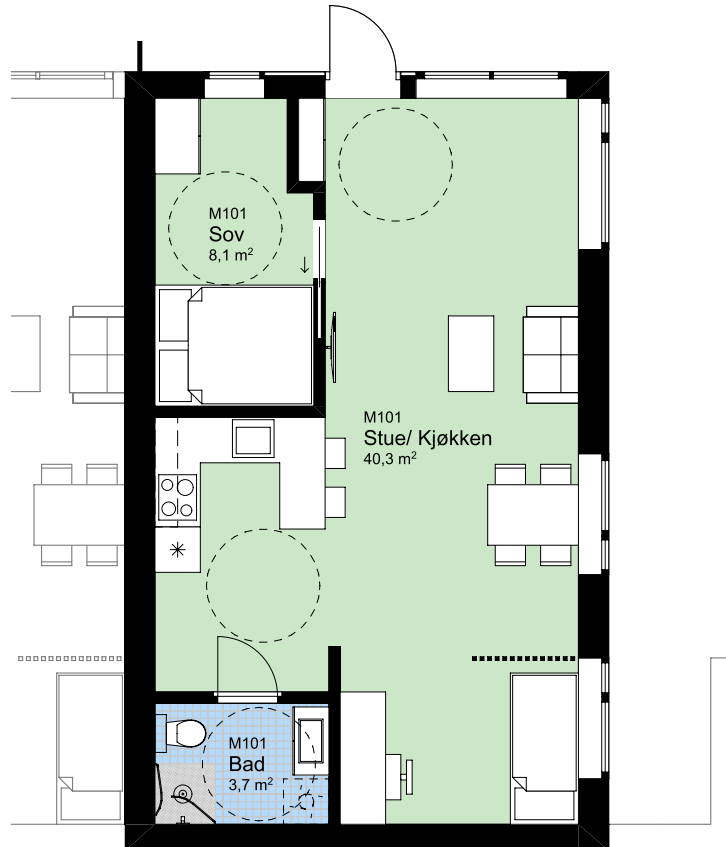

M 101

NØKKELINFORMASJON

ROM

Antall rom: 2-roms
Soverom: 1

AREALER

P-Rom: 53m²
BRA: 53m²

BOLIGPLASSERING

BOLIGREKKE