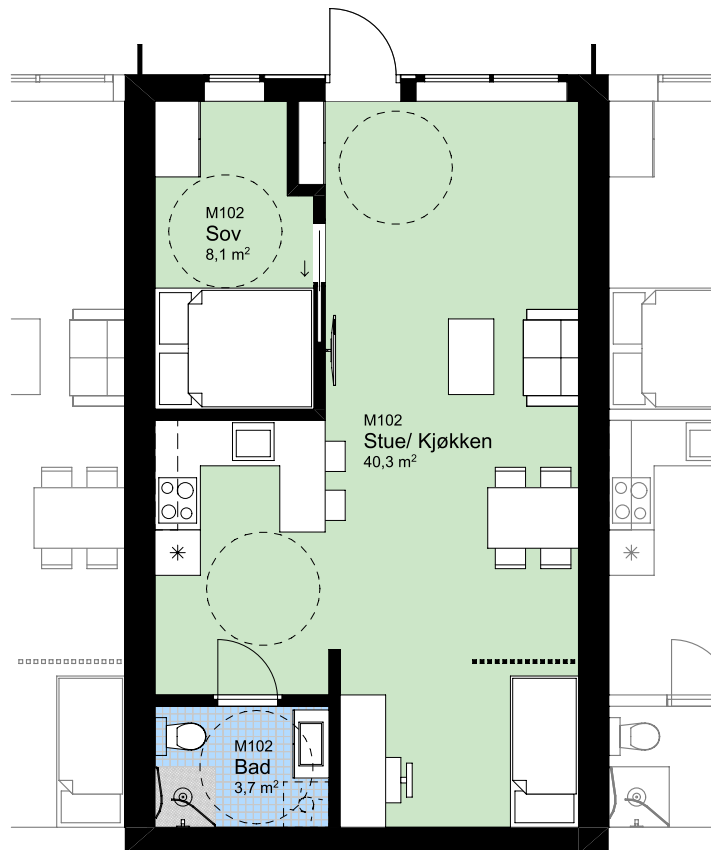

## M 102

## NØKKELINFORMASJON

ROM	AREALER
Antall rom: 2-roms	P-Rom: 53m <sup>2</sup>
Soverom: 1	BRA: 53m <sup>2</sup>

## BOLIGPLASSERING