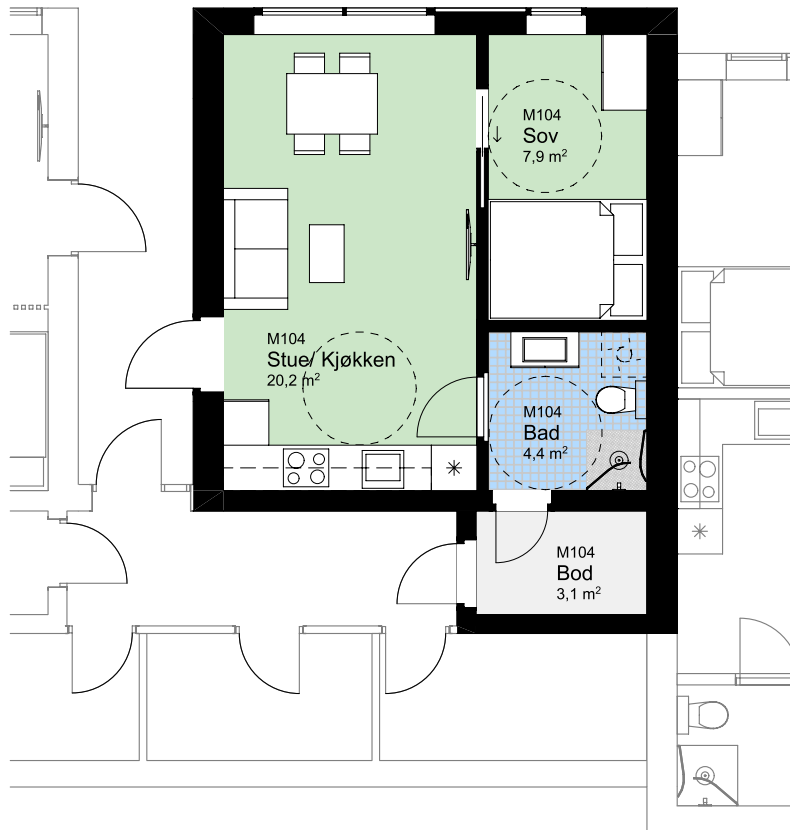

## M 104

## ROM

Antall rom: 2-roms  
Soverom: 1

## AREALER

P-Rom: 33m<sup>2</sup>  
BRA: 37m<sup>2</sup>